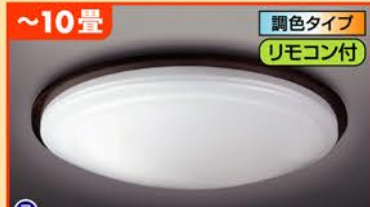

⑦ LEDシーリングライト メーカー希望小売価格 47,630円(税込)
LEDH8402A01-LC 直径:53.0cm 高さ:11.4cm 質量:1.9kg
●器具光束:4,400lm
●アクリル(乳白)
●木製(ミディアムブラウン) 取付費別添
税込 **28,490円**
25,900円(税別)

~12畳 調色タイプ リモコン付