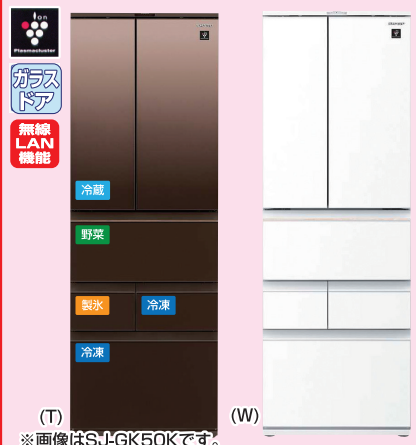

2021年省エネ基準達成率 100%

年間消費電力量 249kWh/年
多段階評価 ★★★★★3.8

⑪ Panasonic NR-E419EX(W)(N)

幅60.0×奥行67.9×高さ181.8cm
(冷蔵室199L・製氷室16L・新鮮凍結ルーム23L・冷凍室79L・野菜室89L)

税込 **239,800円**

218,000円(税別)

470L 6ドア 冷蔵庫

「全室独立おまかせA.I.」で最適な運転を実現! 出し入れ簡単ロータイプ

全室独立! おまかせA.I.

2021年省エネ基準達成率 103%

年間消費電力量 260kWh/年
多段階評価 ★★★★★3.8

⑫ MITSUBISHI MR-WXD47J(W)(C)

幅65.0×奥行69.9×高さ169.6cm
(冷蔵室230L・製氷室23L・解凍室30L・冷凍室99L・野菜室98L)

税込 **363,000円**

330,000円(税別)

省エネ&快適機能充実! 薄型・大容量の上質なガラスドア冷蔵庫

SHARP GKシリーズ

快速冷凍 冷却スピードをアップすることで、栄養素や食感をキープしたまま冷凍できます。

ビタミンCの流出量が約51%抑制!

1週間保存したニンジンが解凍すると... 通常冷凍 vs 快速冷凍

隙間が入らず食感キープ!

そっとクローズ × オートクローズ

半ドア状態(約10cm)になると、自動でドアが閉まります。衝撃吸収ダンパー採用でやさしく閉まるので安心です。

スピード冷却で栄養を逃さない「快速冷凍」搭載、ガラスドアの薄型大容量冷蔵庫