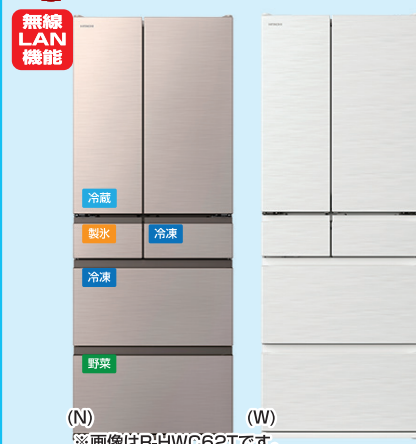

2021年省エネ基準達成率 100%

年間消費電力量 291kWh/年
多段階評価 ★★★★★3.4

⑩ SHARP SJ-X508K(S)

幅68.5×奥行69.9×高さ183.3cm
(冷蔵室259L・アイスルーム21L・上段冷凍室20L・野菜室30L・下段冷凍室128L)

税込 **283,800円**

258,000円(税別)

カンタン便利に食材管理「日立冷蔵庫コンシェルジュアプリ」対応!

HITACHI HWCシリーズ

食材の管理をサポートしてくれる日立冷蔵庫コンシェルジュアプリが買い物時のチェックや使い忘れの低減に役立ちます

日立冷蔵庫コンシェルジュアプリ

冷蔵庫内の食材を一覧で管理「食材管理」

食材名を入力すると約1,400種類の食材データから候補が表示され、選択するとおすすめの保存場所などを自動で表示してくれます。データのない食材は手動で入力できます。

さらに賞味・消費期限を登録しておくことで、手軽にリスト登録ができます!